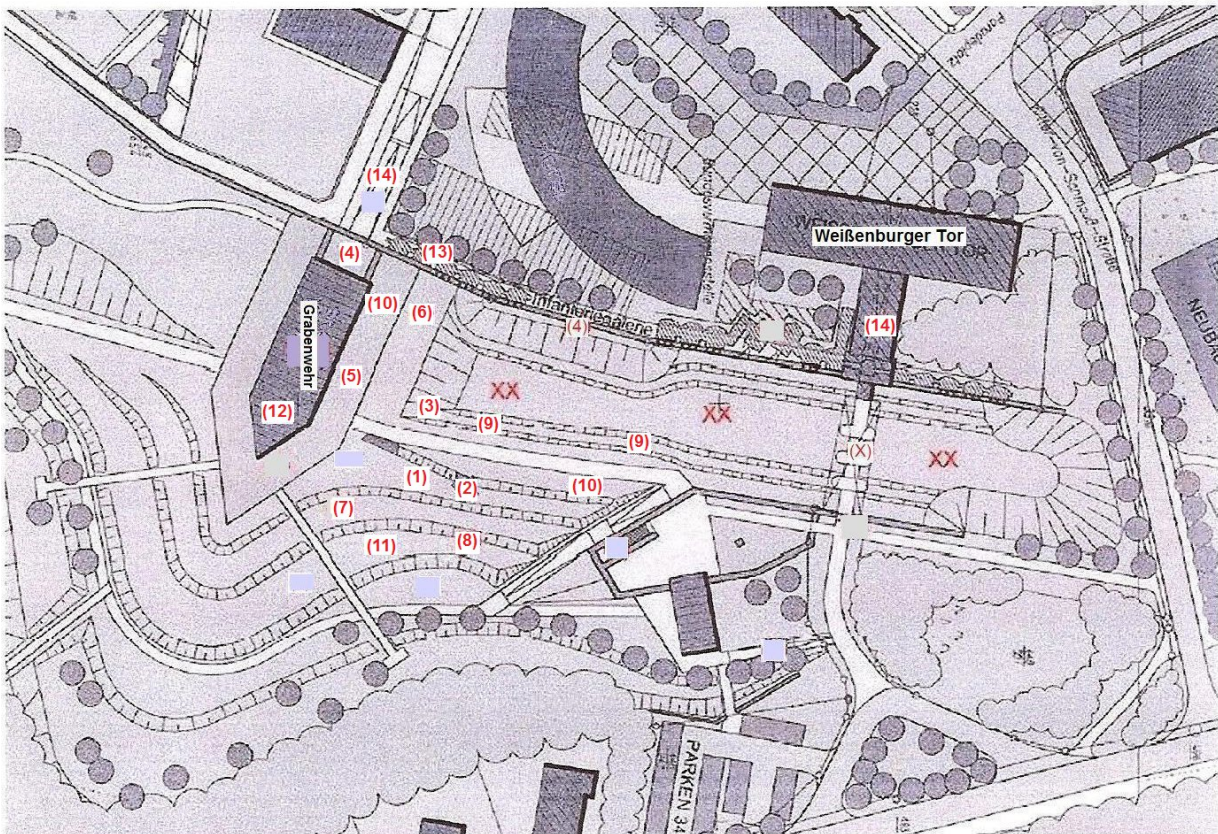

**Deutsche Gesellschaft für Historische Uniformkunde e.V.**  
**Historisches Festungsmanöver Germersheim 2023**  
**Manövergelände / Stadtpark Fronte Lamotte**

1. Stabs- und Offizierszelt
2. Waffenmeister / -werkstatt
3. Sanitätszelt / Vaterländischer Frauenverein (VFV)
4. Waffenausstellung
5. Uniformschau
6. Feldküche
7. Darstellung 1870
8. Artillerie
9. MG-Stellung
10. Manöverfeldwebel / Wache
11. Biwack
12. Unterkunft / Grabenwehrgebäude
13. Waffen- / Fahnenlager abschließbar / gesichert
14. Zugang Manövergelände
- XX. Manöver / Übungsgelände